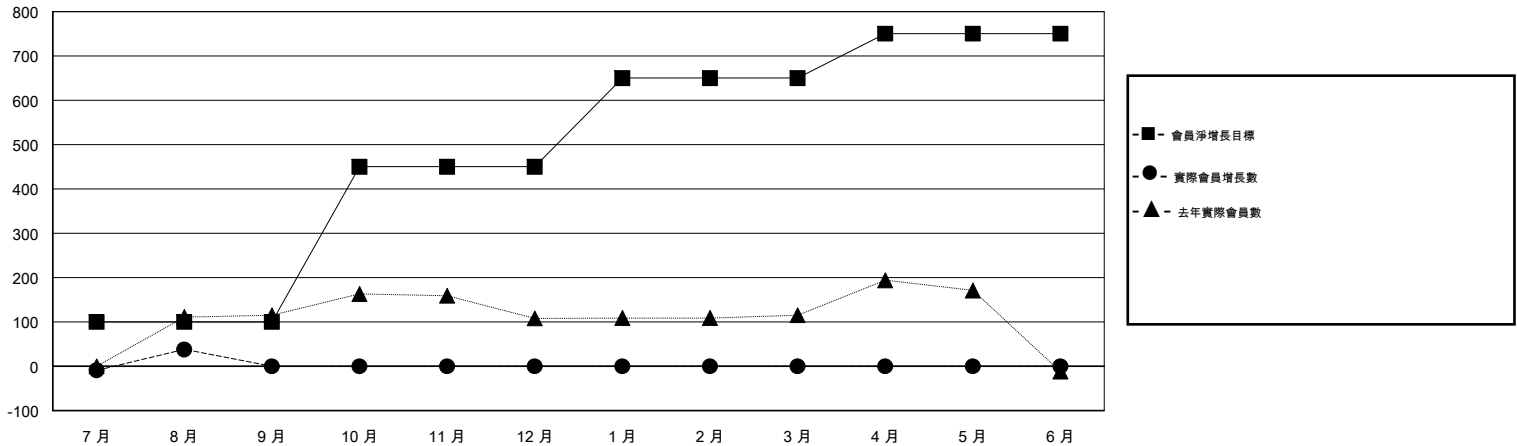

MONTHLY MEMBERSHIP PROGRESS REPORT

District 391

Results as of: 08/31/2017

GMT: ZIYU LIN

地點 CHINA

GMT憲章區

分會			
成果 2017-2018			
季	新分會目標	新會	會員流失的分會
7月/8月/9月	15	0	0
10月/11月/12月	10	0	0
1月/2月/3月	5	0	0
4月/5月/6月	3	0	0

位會員@每位須繳			
成果 2017-2018			
季	會員淨增長目標	實際會員增長數	實際退會會員 (包括轉會)
7月/8月/9月	100	95	57
10月/11月/12月	350	0	0
1月/2月/3月	200	0	0
4月/5月/6月	100	0	0

目標與實際新會累積

目標和實際會員累積

已取消的分會: 0	16 CLUBS OF 43 增添1位或以上的新會員	性別分佈 男 751 (61.66%) 女 467 (38.34%) 年度女性會員百分比目標: 50%
放棄的會員	點擊這裡取得累計會員數據	總計家庭單位會員數 33
過世 0		支付減半會費的家庭會員 17
分會已取消 0		
其他 57		
總計 57		