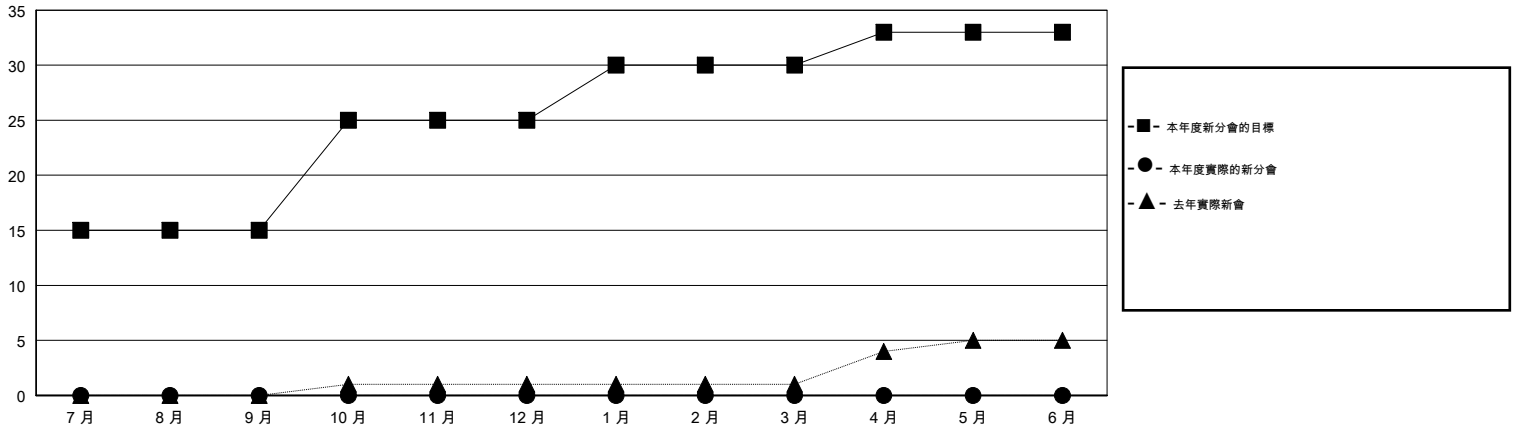

MONTHLY MEMBERSHIP PROGRESS REPORT

District 391

Results as of: 08/31/2017

GMT: ZIYU LIN

地點 CHINA

GMT憲章區

分會			
成果 2017-2018			
季	新分會目標	新會	會員流失的分會
7月/8月/9月	15	0	0
10月/11月/12月	10	0	0
1月/2月/3月	5	0	0
4月/5月/6月	3	0	0

位會員@每位須繳			
成果 2017-2018			
季	會員淨增長目標	實際會員增長數	實際退會會員 (包括轉會)
7月/8月/9月	100	95	57
10月/11月/12月	350	0	0
1月/2月/3月	200	0	0
4月/5月/6月	100	0	0

目標與實際新會累積

目標和實際會員累積

已取消的分會: 0	16 CLUBS OF 43 增添1位或以上的新會員	性別分佈 男 751 (61.66%) 女 467 (38.34%) 年度女性會員百分比目標: 50%
放棄的會員	點擊這裡取得累計會員數據	總計家庭單位會員數 33
過世 0		支付減半會費的家庭會員 17
分會已取消 0		
其他 57		
總計 57		